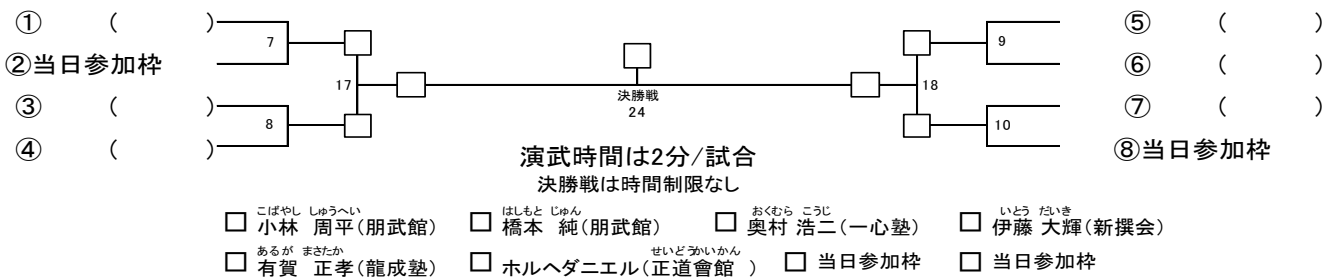

形 小学生初級の部

表彰:優勝

形 小学生中級の部

表彰:優勝

形 小学生上級の部

表彰:優勝

形 有級の部

表彰:優勝

形 女子有段の部

表彰:優勝

形 男子有段の部

表彰:優勝・準優勝

形 一般統一王者決定戦

表彰:優勝